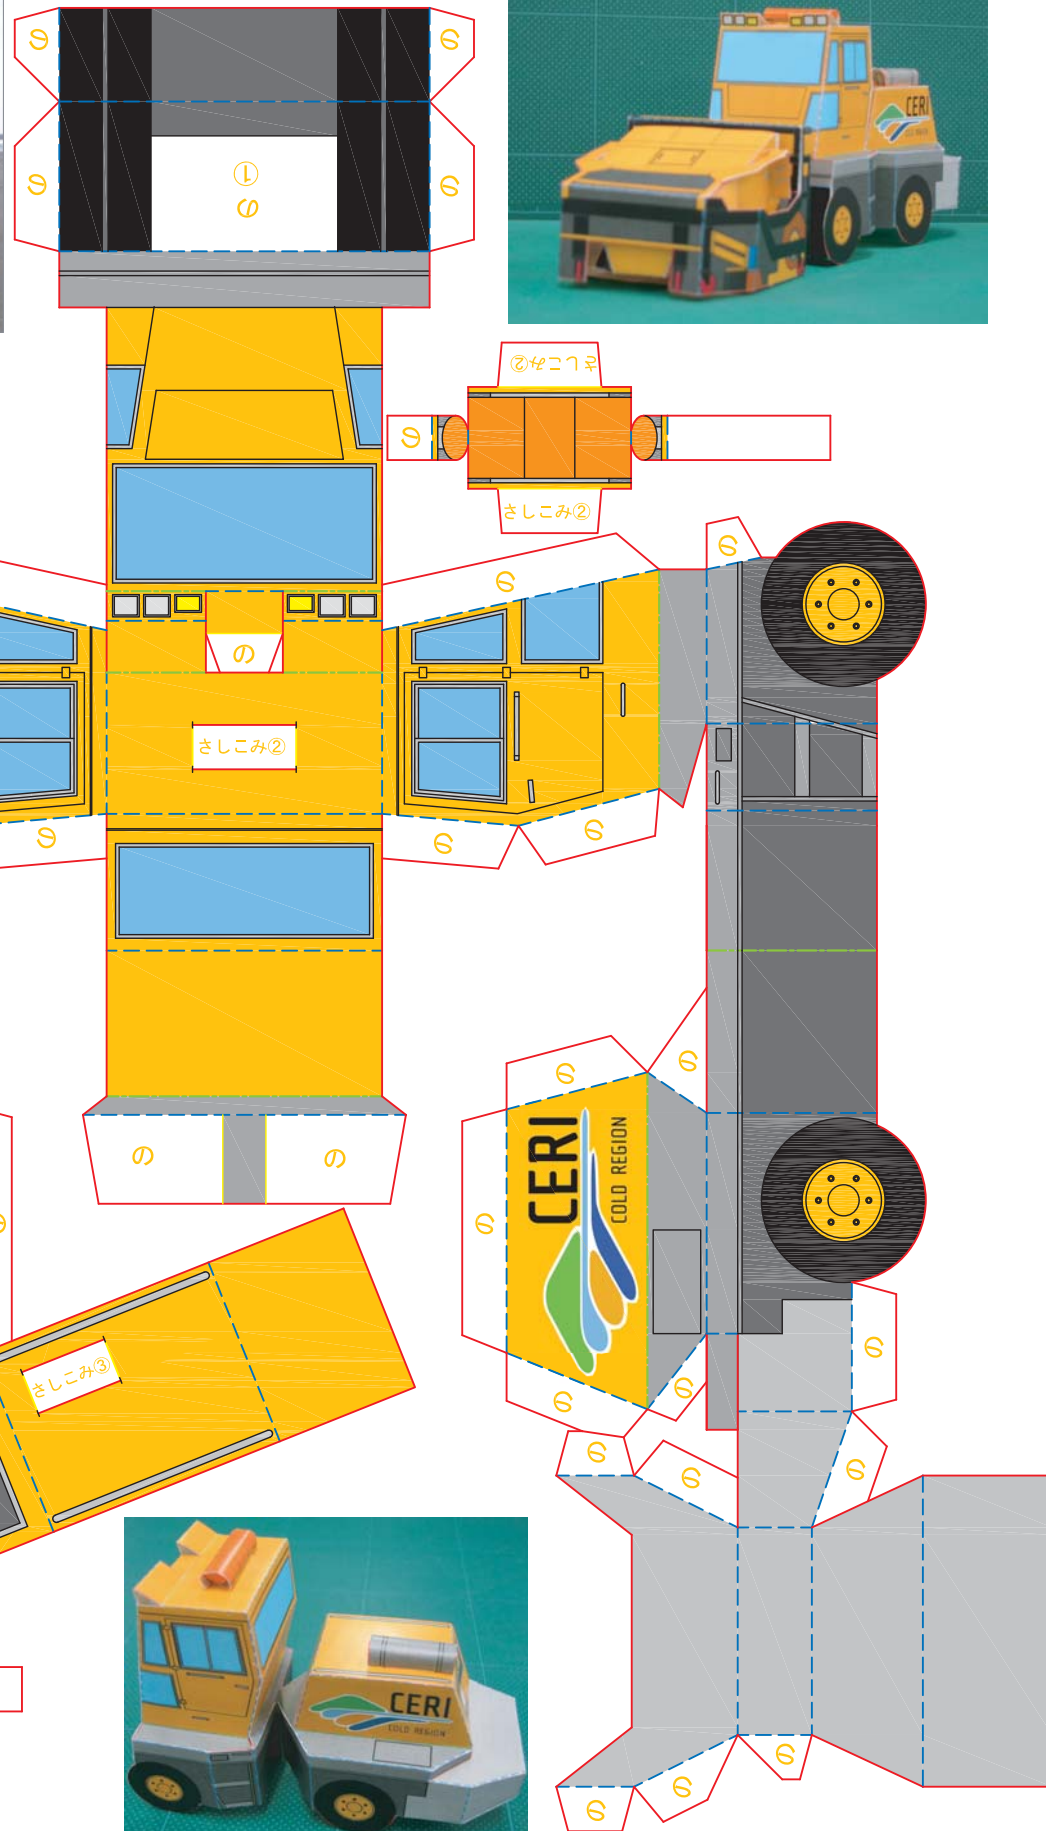

ロータリ除雪車に装着できるロードスweeper

アタッチメント式路面清掃装置

のペーパークラフト♪

- の のりしろ
- うら 裏面のり
- きりとり
- - - 山折り
- 谷折り

国立研究開発法人土木研究所
寒地土木研究所
寒地機械技術センター
<http://kikai.ceri.go.jp/>

寒地機械