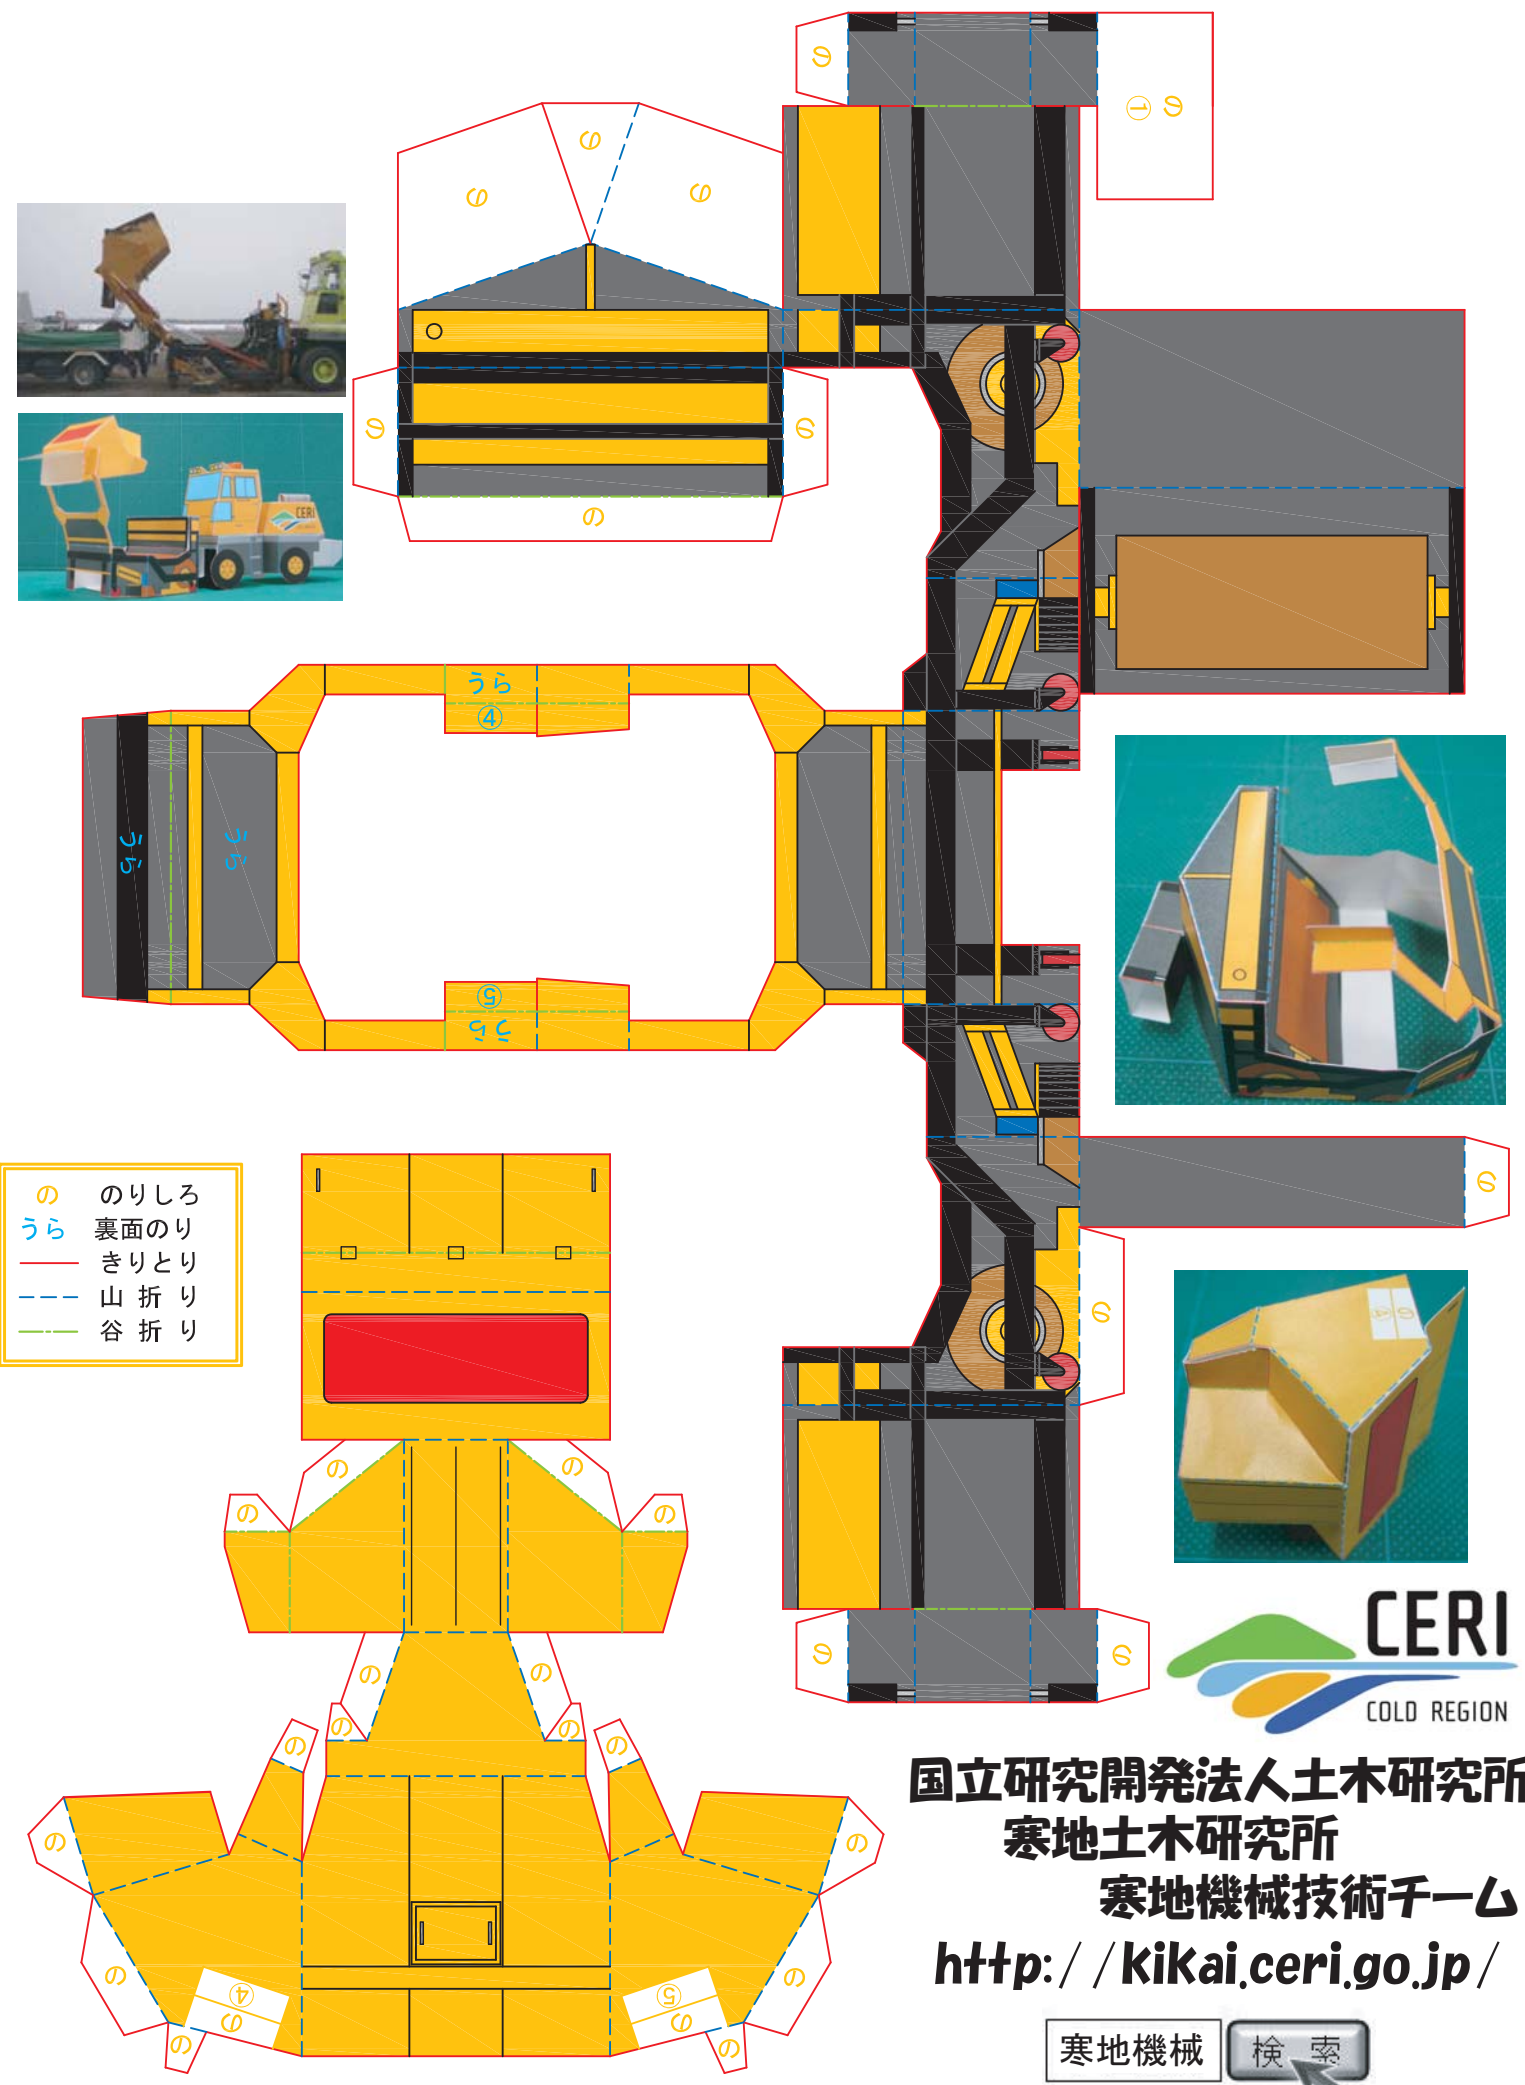

ロータリ除雪車に装着できるロードスweeper

アタッチメント式路面清掃装置

のペーパークラフト♪

- の のりしろ
- うら 裏面のり
- きりとり
- - - 山折り
- 谷折り

国立研究開発法人土木研究所
寒地土木研究所
寒地機械技術センター
<http://kikai.ceri.go.jp/>

寒地機械